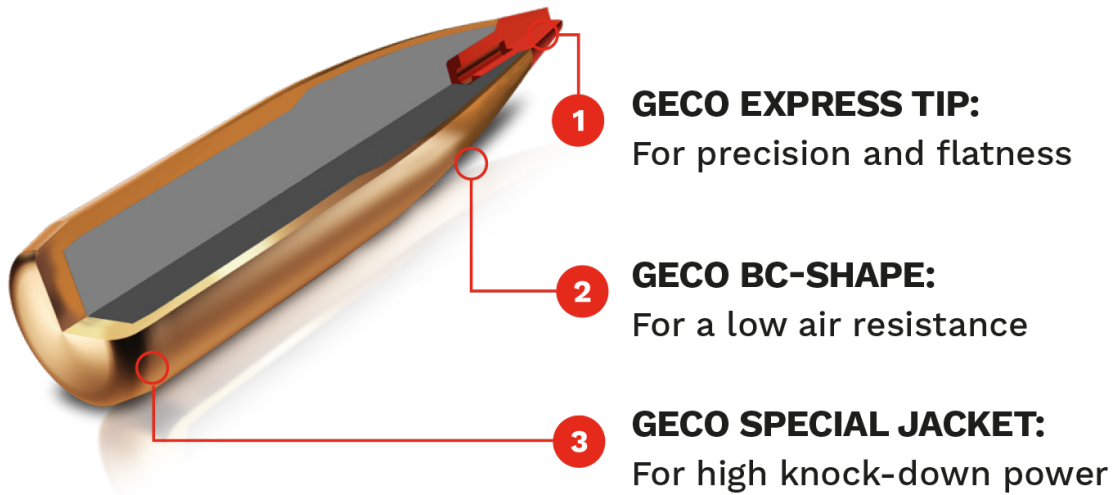

BALLISTIC DATA

Metric

Velocity		Energy		Zero Range		
V0 [m/s]	760	E0 [J]	4765		100m	MRD* 158m
V50 [m/s]	724	E50 [J]	4324	50m	-0.2	1.9
V100 [m/s]	689	E100 [J]	3916	100m	∞	4
V150 [m/s]	655	E150 [J]	3539	150m	-5	1
V200 [m/s]	622	E200 [J]	3192	200m	-15.8	-7.7
V250 [m/s]	591	E250 [J]	2882	250m	-32.9	-22.8
V300 [m/s]	560	E300 [J]	2587	300m	-57	-44.9

Imperial

Velocity		Energy		Zero Range		
V0 [ft/s]	2493	E0 [ft/lbs]	3515		100yds	MRD* 173yds
V50 [ft/s]	2385	E50 [ft/lbs]	3216	50yds	-0.2	0.5
V100 [ft/s]	2280	E100 [ft/lbs]	2939	100yds	∞	1.6
V150 [ft/s]	2178	E150 [ft/lbs]	2682	150yds	-1.4	0.9
V200 [ft/s]	2079	E200 [ft/lbs]	2444	200yds	-4.7	-1.6
V250 [ft/s]	1982	E250 [ft/lbs]	2221	250yds	-10	-6.1
V300 [ft/s]	1888	E300 [ft/lbs]	2015	300yds	-17.5	-12.8

Bullet construction of GECO EXPRESS