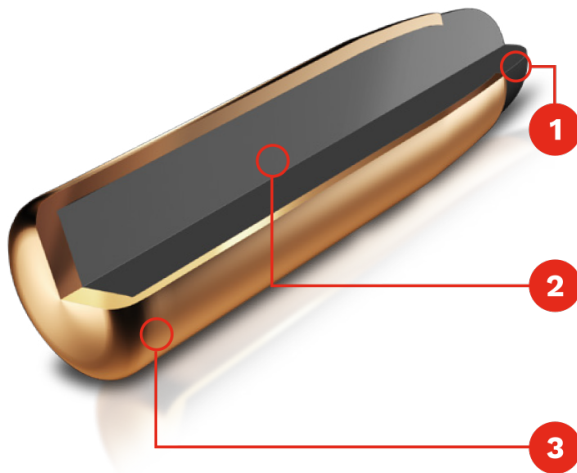

## BALLISTIC DATA

### Metric

Velocity		Energy		Zero Range		
V0 [m/s]	<b>800</b>	E0 [J]	<b>3424</b>		<b>100m</b>	<b>MRD* 164m</b>
V50 [m/s]	<b>759</b>	E50 [J]	<b>3082</b>	50m	<b>-0.4</b>	<b>1.6</b>
V100 [m/s]	<b>720</b>	E100 [J]	<b>2773</b>	100m	<b>∅</b>	<b>4</b>
V150 [m/s]	<b>681</b>	E150 [J]	<b>2481</b>	150m	<b>-4.4</b>	<b>1.6</b>
V200 [m/s]	<b>644</b>	E200 [J]	<b>2219</b>	200m	<b>-14</b>	<b>-6</b>
V250 [m/s]	<b>608</b>	E250 [J]	<b>1978</b>	250m	<b>-29.6</b>	<b>-19.6</b>
V300 [m/s]	<b>574</b>	E300 [J]	<b>1763</b>	300m	<b>-51.9</b>	<b>-39.9</b>

### Imperial

Velocity		Energy		Zero Range		
V0 [ft/s]	<b>2625</b>	E0 [ft/lbs]	<b>2526</b>		<b>100yds</b>	<b>MRD* 181yds</b>
V50 [ft/s]	<b>2503</b>	E50 [ft/lbs]	<b>2297</b>	50yds	<b>-0.3</b>	<b>0.5</b>
V100 [ft/s]	<b>2383</b>	E100 [ft/lbs]	<b>2082</b>	100yds	<b>∅</b>	<b>1.6</b>
V150 [ft/s]	<b>2267</b>	E150 [ft/lbs]	<b>1884</b>	150yds	<b>-1.2</b>	<b>1.1</b>
V200 [ft/s]	<b>2155</b>	E200 [ft/lbs]	<b>1703</b>	200yds	<b>-4.1</b>	<b>-1</b>
V250 [ft/s]	<b>2046</b>	E250 [ft/lbs]	<b>1535</b>	250yds	<b>-8.9</b>	<b>-5</b>
V300 [ft/s]	<b>1940</b>	E300 [ft/lbs]	<b>1380</b>	300yds	<b>-15.8</b>	<b>-11.1</b>

## Bullet construction of GECO SOFTPOINT

**1 GECO CLASSIC TIP:**  
For safe deformation  
and stabilit

**2 GECO LEAD CORE:**  
For a well-balanced  
performance

**3 GECO TS JACKET:**  
For precision and barrel  
protection