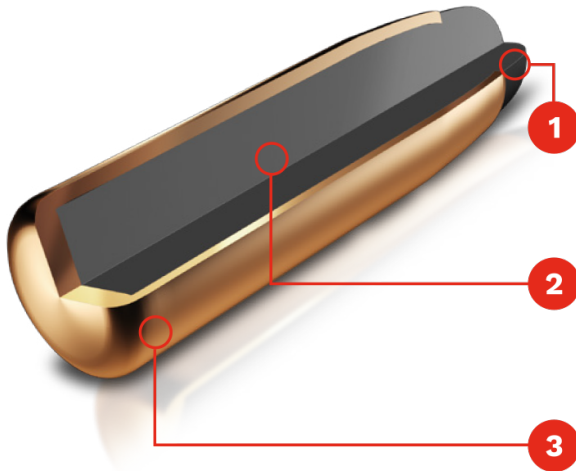

## BALLISTIC DATA

### Metric

Velocity		Energy		Zero Range		
V0 [m/s]	<b>740</b>	E0 [J]	<b>4518</b>		<b>100m</b>	<b>MRD* 149m</b>
V50 [m/s]	<b>690</b>	E50 [J]	<b>3928</b>	50m	<b>0.1</b>	<b>2.1</b>
V100 [m/s]	<b>641</b>	E100 [J]	<b>3390</b>	100m	<b>∅</b>	<b>4</b>
V150 [m/s]	<b>595</b>	E150 [J]	<b>2921</b>	150m	<b>-6.1</b>	<b>-0.1</b>
V200 [m/s]	<b>551</b>	E200 [J]	<b>2505</b>	200m	<b>-19.1</b>	<b>-11.1</b>
V250 [m/s]	<b>509</b>	E250 [J]	<b>2137</b>	250m	<b>-40.2</b>	<b>-30.2</b>
V300 [m/s]	<b>470</b>	E300 [J]	<b>1822</b>	300m	<b>-70.9</b>	<b>-58.9</b>

### Imperial

Velocity		Energy		Zero Range		
V0 [ft/s]	<b>2428</b>	E0 [ft/lbs]	<b>3332</b>		<b>100yds</b>	<b>MRD* 162yds</b>
V50 [ft/s]	<b>2276</b>	E50 [ft/lbs]	<b>2929</b>	50yds	<b>-0.2</b>	<b>0.6</b>
V100 [ft/s]	<b>2130</b>	E100 [ft/lbs]	<b>2565</b>	100yds	<b>∅</b>	<b>1.6</b>
V150 [ft/s]	<b>1990</b>	E150 [ft/lbs]	<b>2239</b>	150yds	<b>-1.8</b>	<b>0.6</b>
V200 [ft/s]	<b>1856</b>	E200 [ft/lbs]	<b>1948</b>	200yds	<b>-5.7</b>	<b>-2.6</b>
V250 [ft/s]	<b>1727</b>	E250 [ft/lbs]	<b>1686</b>	250yds	<b>-12.2</b>	<b>-8.3</b>
V300 [ft/s]	<b>1605</b>	E300 [ft/lbs]	<b>1456</b>	300yds	<b>-21.6</b>	<b>-17</b>

## Bullet construction of GECO SOFTPOINT

**1 GECO CLASSIC TIP:**  
For safe deformation  
and stabilit

**2 GECO LEAD CORE:**  
For a well-balanced  
performance

**3 GECO TS JACKET:**  
For precision and barrel  
protection