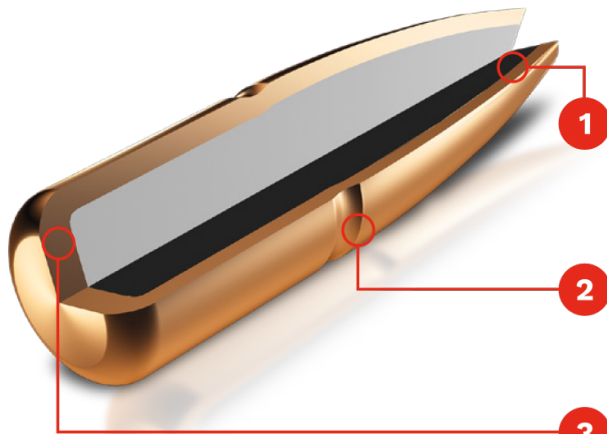

CARTUCCHE A PALLA

GECO PLUS

GECO 7x64 PLUS 11,0g

Articolo n.:	2317841
Tipo di proiettile:	Bonded
Peso del proiettile:	11,0 g / 170 gr
Lunghezza della canna:	600 mm
Coefficiente balistico:	0.375
Calibro:	7x64
Dimensione dell'unità:	20
Piombo:	Sì
Rinculo:	Medio
Uso per:	Selvaggina leggera Selvaggina media Selvaggina pesante

PUNTI SALIENTI

- Elevato effetto in profondità e protezione della carne della preda, anche con la selvaggina più robusta
- Efficacia affidabile nella selvaggina pesante e nelle ossa
- Elevata precisione e deformazione garantita grazie al GECO BONDING
- Controllo della deformazione con i punti di rottura visibili sull'incamiciatura

Descrizione

GECO PLUS è sinonimo di potenziale di penetrazione e basso impatto sulla carne della preda, anche sugli animali più robusti.

BALLISTIC DATA

metrico

Velocità		Energia		Intervallo di zero raccomandato		
V0 [m/s]	830	E0 [J]	3789		100m	MRD* 171m
V50 [m/s]	790	E50 [J]	3433	50m	-0.5	1.5
V100 [m/s]	751	E100 [J]	3102	100m	∞	4
V150 [m/s]	713	E150 [J]	2796	150m	-3.8	2.2
V200 [m/s]	677	E200 [J]	2521	200m	-12.5	-4.4
V250 [m/s]	641	E250 [J]	2260	250m	-26.5	-16.4
V300 [m/s]	607	E300 [J]	2026	300m	-46.5	-34.4

Bullet construction of GECO PLUS

1

GECO PERFORMANCE POINT:

For precision and safe deformation

2

GECO GROOVES:

For controlled effectiveness

3