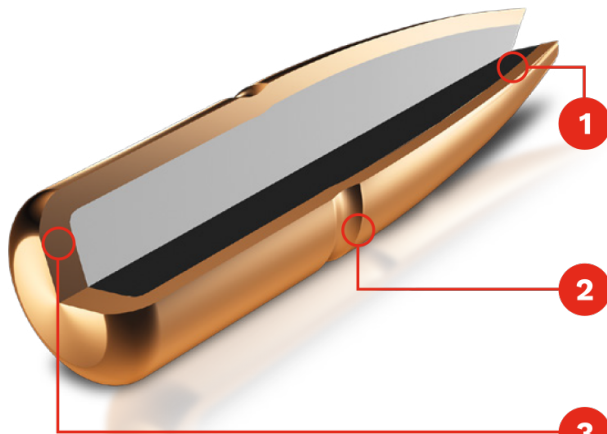

BALLISTIC DATA

metrico

Velocità		Energia		Intervallo di zero raccomandato		
V0 [m/s]	740	E0 [J]	4518		100m	MRD* 152m
V50 [m/s]	698	E50 [J]	4019	50m	0	2
V100 [m/s]	658	E100 [J]	3572	100m	▣	4
V150 [m/s]	619	E150 [J]	3161	150m	-5.7	0.3
V200 [m/s]	581	E200 [J]	2785	200m	-17.8	-9.8
V250 [m/s]	545	E250 [J]	2450	250m	-37.2	-27.2
V300 [m/s]	510	E300 [J]	2146	300m	-64.9	-52.8

imperiale

Velocità		Energia		Intervallo di zero raccomandato		
V0 [ft/s]	2428	E0 [ft/lbs]	3332		100yds	MRD* 165yds
V50 [ft/s]	2302	E50 [ft/lbs]	2996	50yds	-0.2	0.6
V100 [ft/s]	2180	E100 [ft/lbs]	2687	100yds	▣	1.5
V150 [ft/s]	2062	E150 [ft/lbs]	2404	150yds	-1.7	0.7
V200 [ft/s]	1948	E200 [ft/lbs]	2145	200yds	-5.4	-2.3
V250 [ft/s]	1838	E250 [ft/lbs]	1910	250 metri	-11.3	-7.5
V300 [ft/s]	1732	E300 [ft/lbs]	1696	300yds	-19.9	-15.3

Bullet construction of GECO PLUS

1

GECO PERFORMANCE POINT:

For precision and safe deformation

2

GECO GROOVES:

For controlled effectiveness

3

GECO BONDING:

For deep penetration and venision protection