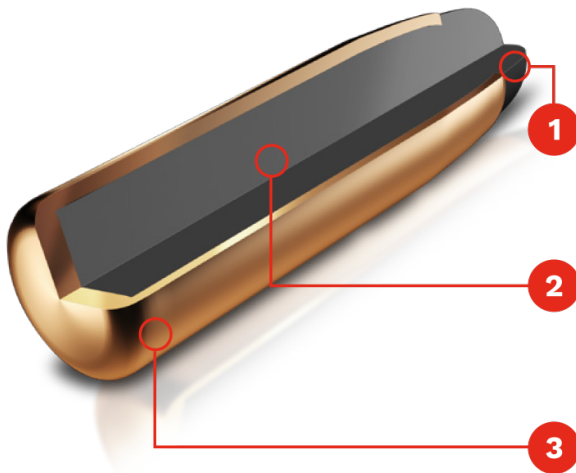

Bullet construction of GECO SOFTPOINT

1 GECO CLASSIC TIP:
For safe deformation
and stabilit

2 GECO LEAD CORE:
For a well-balanced
performance

3 GECO TS JACKET:
For precision and barrel
protection