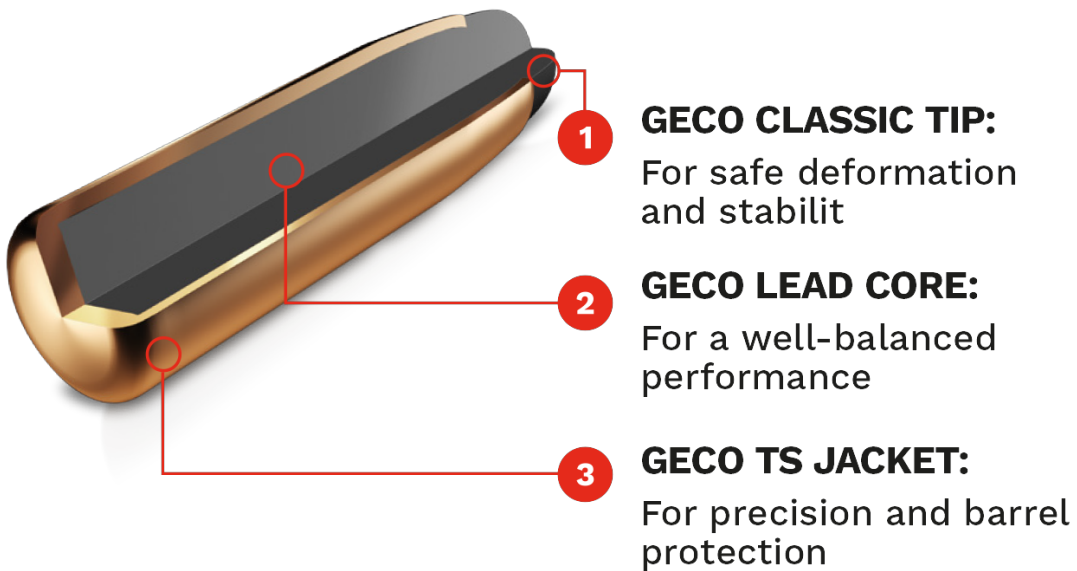

BALLISTIC DATA

metryczne

Prędkość		Energia		Zalecany zakres zerowy		
V0 [m/s]	840	E0 [J]	3881		100m	MRD* 169m
V50 [m/s]	791	E50 [J]	3441	50 m	-0.5	1.5
V100 [m/s]	743	E100 [J]	3036	100 m	0	4
V150 [m/s]	697	E150 [J]	2672	150 m	-3.9	2.1
V200 [m/s]	653	E200 [J]	2345	200 m	-12.9	-4.9
V250 [m/s]	610	E250 [J]	2047	250 m	-27.6	-17.6
V300 [m/s]	569	E300 [J]	1781	300 m	-49	-37

imperialne

Prędkość		Energia		Zalecany zakres zerowy		
V0 [ft/s]	2756	E0 [ft/lbs]	2863		100yds	MRD* 187yds
V50 [ft/s]	2607	E50 [ft/lbs]	2562	50 yds	-0.4	0.4
V100 [ft/s]	2464	E100 [ft/lbs]	2288	100 yds	0	1.6
V150 [ft/s]	2325	E150 [ft/lbs]	2038	150 yds	-1.1	1.3
V200 [ft/s]	2190	E200 [ft/lbs]	1808	200 yds	-3.8	-0.6
V250 [ft/s]	2061	E250 [ft/lbs]	1601	250 yds	-8.3	-4.4
V300 [ft/s]	1936	E300 [ft/lbs]	1413	300 yds	-14.8	-10.1

Bullet construction of GECO SOFTPOINT